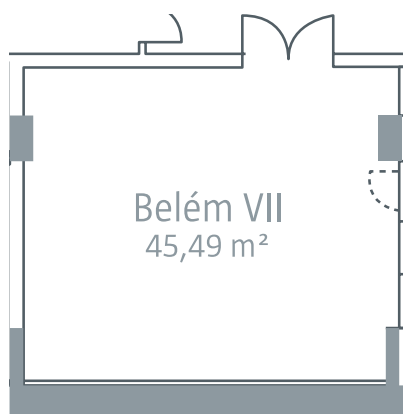

	Area	Dimensions	Capacity				
			Theatre	School	U Shape	Cocktail	Banquet
Belém I	198,42 m ²	11,9 m x 16,6 m	200	102	45	250	140
Belém II	45,5 m ²	4,2 m x 10 m	30	12	15	40	16
Belém III	48,56 m ²	7,5 m x 6,4 m	30	18	15	50	16
Belém IV	107,31 m ²	9,75 m x 10,9 m	90	42	30	100	60
Belém V	40,95 m ²	6,6 m x 6,4 m	30	15	15	40	14
Belém VI	23,06 m ²	6,3 m x 4 m	20	-	9	25	6
Belém VII	45,49 m ²	7,1 m x 6,3 m	30	15	15	40	16
Belém I+II	273,69 m ²	16,5 m x 17,15 m	300	150	50	300	230
Belém I+II+III	371,68 m ²	24 m x 17,15 m	400	180	-	350	280
Belém I+II+III+IV	478,99 m ²	-	-	-	-	500	340
Belém II+III	94,06 m ²	-	70	30	27	70	30
Belém II+III+IV	201,37 m ²	-	150	-	-	140	90
Belém III+IV	155,87 m ²	-	130	60	-	120	80
Belém VI+VII	68,55 m ²	6,5 m x 11,4 m	60	20	-	70	30
Restaurant	-	-	-	-	-	200	200

SALA BELÉM VI

Dimensions

Area: 23,06 m²
Colun: -
Length: 4 m
Width: 6,3 m
Height: 3,5 m

Accesses

Nr. of doors: -
Door height: -
Door width: -

Air Condition and Lighting

Air Condition: -
Natural Light: -
Blackout: -

Screen
Flipcharts
Pulpit

SALA BELÉM VII

Dimensions

Area: 45,49 m²
Colun: -
Length: 6,3 m
Width: 7,1 m
Height: 3,5 m

Accesses

Nr. of doors: -
Door height: -
Door width: -

Air Condition and Lighting

Air Condition: -
Natural Light: -
Blackout: -