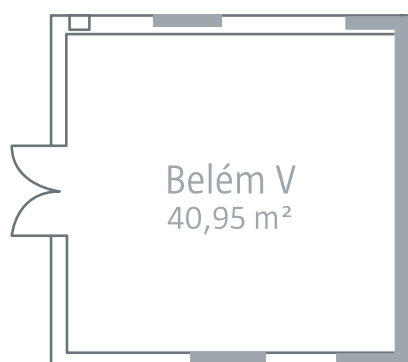

Equipamento disponibilizado incluído no preço:

Ecrãs
Flipcharts
Pulpito

*linha digital

SALA BELÉM III

Dimensões

Área: 48,56 m²
Coluna: -
Comprimento: 6,4 m
Largura: 7,5 m
Altura (pé-direito): 3,5 m

Acessos

Nº portas: -
Altura da porta: -
Largura da porta: -

Equipamento disponibilizado incluído no preço:

Ecrãs
Flipcharts
Pulpito

SALA BELÉM IV

Dimensões

Área: 107,31 m²
Coluna: -
Comprimento: 10,9 m
Largura: 9,75 m
Altura (pé-direito): 3,5 m

Acessos

Nº portas: -
Altura da porta: -
Largura da porta: -

Equipamento disponibilizado incluído no preço:

Ecrãs
Flipcharts
Pulpito

*linha digital

SALA BELÉM V

Dimensões

Área: 40,95 m²
Coluna: -
Comprimento: 6,4 m
Largura: 6,5 m
Altura (pé-direito): 3,5 m

Acessos

Nº portas: -
Altura da porta: -
Largura da porta: -

Equipamento disponibilizado incluído no preço:

Ecrãs
Flipcharts
Pulpito

SALA BELÉM VI

Dimensões

Área: 23,06 m²
Coluna: -
Comprimento: 4 m
Largura: 6,3 m
Altura (pé-direito): 3,5 m

Acessos

Nº portas: -
Altura da porta: -
Largura da porta: -