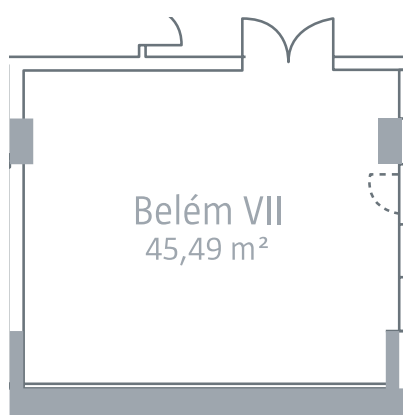

Equipamento disponibilizado incluído no preço:

Ecrãs
Flipcharts
Pulpito

SALA BELÉM IV

Dimensões

Área: 107,31 m²
Coluna: -
Comprimento: 10,9 m
Largura: 9,75 m
Altura (pé-direito): 3,5 m

Acessos

Nº portas: -
Altura da porta: -
Largura da porta: -

Equipamento disponibilizado incluído no preço:

Ecrãs
Flipcharts
Pulpito

*linha digital

SALA BELÉM V

Dimensões

Área: 40,95 m²
Coluna: -
Comprimento: 6,4 m
Largura: 6,5 m
Altura (pé-direito): 3,5 m

Acessos

Nº portas: -
Altura da porta: -
Largura da porta: -

Equipamento disponibilizado incluído no preço:

Ecrãs
Flipcharts
Pulpito

SALA BELÉM VI

Dimensões

Área: 23,06 m²
Coluna: -
Comprimento: 4 m
Largura: 6,3 m
Altura (pé-direito): 3,5 m

Acessos

Nº portas: -
Altura da porta: -
Largura da porta: -

Equipamento disponibilizado incluído no preço:

Ecrãs
Flipcharts
Pulpito

SALA BELÉM VII

Dimensões

Área: 45,49 m²
Coluna: -
Comprimento: 6,3 m
Largura: 7,1 m
Altura (pé-direito): 3,5 m

Acessos

Nº portas: -
Altura da porta: -
Largura da porta: -