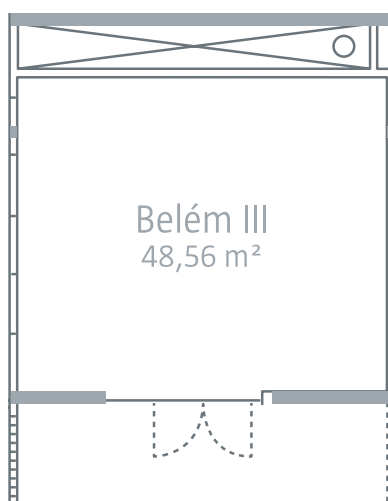

SALA BELÉM I

Dimensões

Área: 198,42 m²
Coluna: -
Comprimento: 16,6 m
Largura: 11,9 m
Altura (pé-direito): 3,5 m

Acessos

Nº portas: -
Altura da porta: -
Largura da porta: -

Climatização e Iluminação

Climatizado: -
Luz natural: -
Blackout: -

Ecrãs
Flipcharts
Pulpito
Palco (estrados de 2 X 1)

SALA BELÉM II

Dimensões

Área: 45,5 m²
Coluna: -
Comprimento: 10 m
Largura: 4,2 m
Altura (pé-direito): 3,5 m

Acessos

Nº portas: -
Altura da porta: -
Largura da porta: -

Equipamento disponibilizado incluído no preço:

Ecrãs
Flipcharts
Pulpito

*linha digital

SALA BELÉM III

Dimensões

Área: 48,56 m²
Coluna: -
Comprimento: 6,4 m
Largura: 7,5 m
Altura (pé-direito): 3,5 m

Acessos

Nº portas: -
Altura da porta: -
Largura da porta: -

Equipamento disponibilizado incluído no preço:

Ecrãs
Flipcharts
Pulpito

SALA BELÉM IV

Dimensões

Área: 107,31 m²
Coluna: -
Comprimento: 10,9 m
Largura: 9,75 m
Altura (pé-direito): 3,5 m

Acessos

Nº portas: -
Altura da porta: -
Largura da porta: -